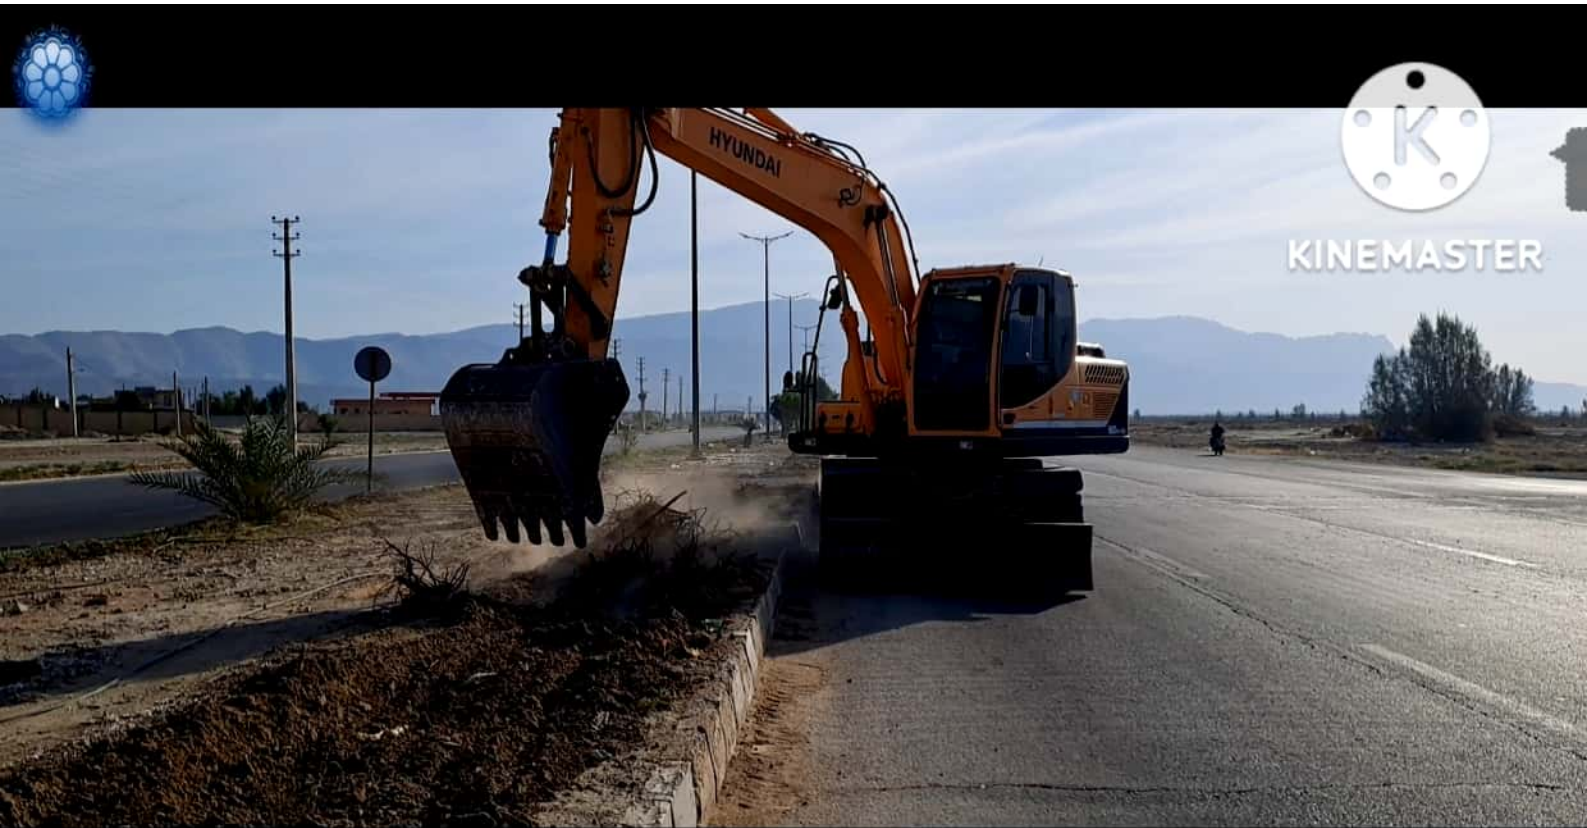

KINEMASTER

KINEMASTER

تنظيف حوض و آب نما : فلکه علم و
فناوری ، پارک حاشیه ، فلکه بسیج ،
فلکه شاهد

KINEMASTER

- و دیگر اقدامات در فضاهای سبز عمومی :
- اصلاح تاسیسات روشنایی پارک یاسین ، بلوار جوان ، بلوار دانشجو ، پارک شهر و خانواده ، پارک جنگلی
 - نصب موانع بتنی به منظور جلوگیری از ورود راکبان موتورسیکلت به داخل پارک شهر
 - اصلاح مبلمان شهری