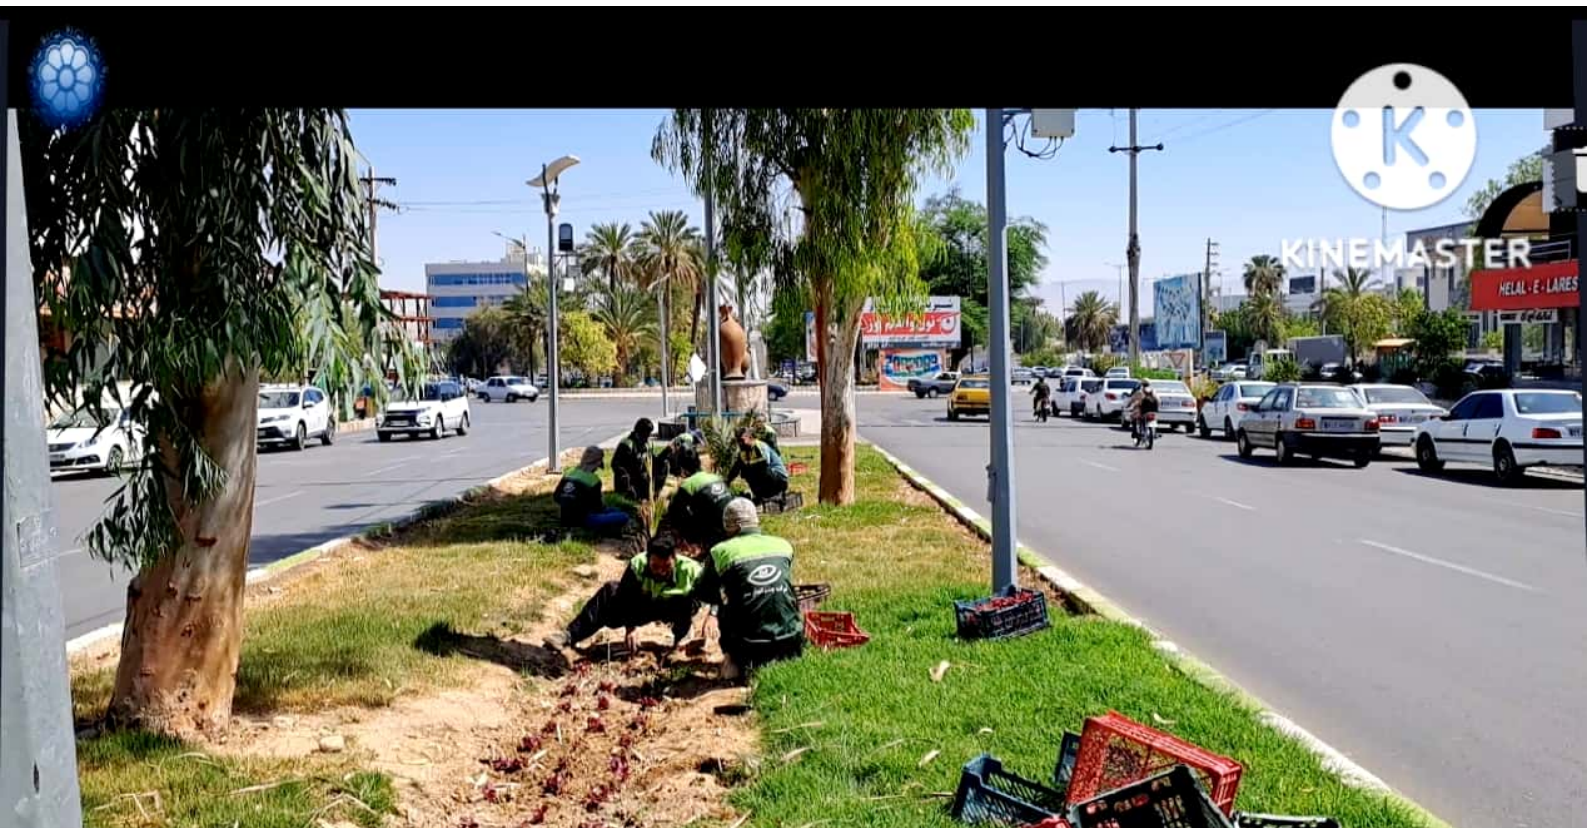

کاشت گل فصلی : حاشیه سبز بلوار
معلم ، بلوار دانشجو ، فلکه علم و
فناوری ، بخشی از بلوار هلال احمر ،
فلکه قبله ، دوربرگردان بلوار ولایت

بلوار پاسداران حد فاصل فلکه شاهد تا
باغ ملی ، فلکه امام حسین (ع) همچنین
ابتدای بلوارهای فرمانداری ، نماز ،
استقلال، آزادی ، جمهوری اسلامی

KINEMASTER

KINEMASTER

عملیات حفظ و نگهداری فضای سبز

شهرس پرچین : فلکه امام خمینی (ره)
و جزایر، بلوار نماز، ادامه بلوار
جمهوری اسلامی به سمت فلکه آب،
بلوار فرهنگ، بلوار پاسداران

KINEMASTER

KINEMASTER

هرس درختان و درختچه ها : بلوار نخبه
الفقهای ، پارک یاسین ، پارک پردیس ، بلوار
اندیشه ، همچنین هرس درب منازل وفق
تقاضای مردمی

سرزلی چمن و حاشیه زنی : فلکه امام
خمینی (ره) و جزایر اطراف ، مثلثی هتل
کوثر ، فلکه امام رضا (ع) ، دور برگردان
بلوار ولایت ، پارک حاشیه ، فلکه سپاه

فلکه شاهد ، فلکه صحبت لاری ، فلکه گل
ها ، پارک نخل ، بلوار نخبه الفقهای ، باغ
ملی ، بلوار دانشجو ، فلکه علم و فناوری ،
بلوار جمهوری اسلامی