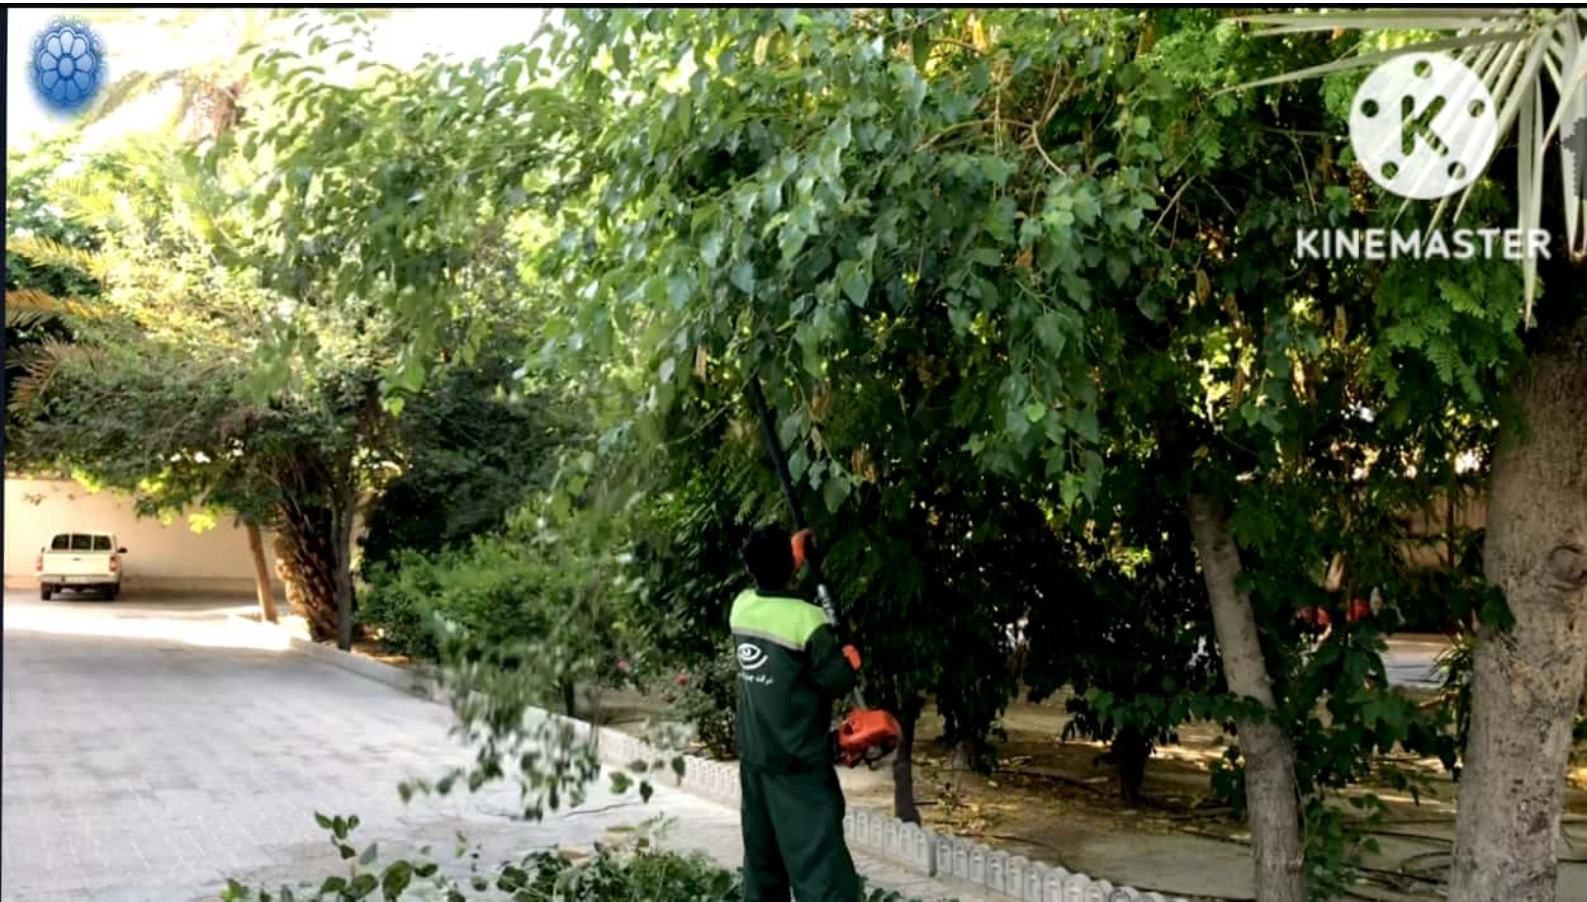

KINEMASTER

KINEMASTER

عملیات حفظ و نگهداری فضای سبز

شهرس پرچین : فلکه امام خمینی (ره)
و جزایر، بلوار نماز، ادامه بلوار
جمهوری اسلامی به سمت فلکه آب،
بلوار فرهنگ، بلوار پاسداران

KINEMASTER

KINEMASTER

هرس درختان و درختچه ها : بلوار نخبه
الفقهای ، پارک یاسین ، پارک پردیس ، بلوار
اندیشه ، همچنین هرس درب منازل وفق
تقاضای مردمی